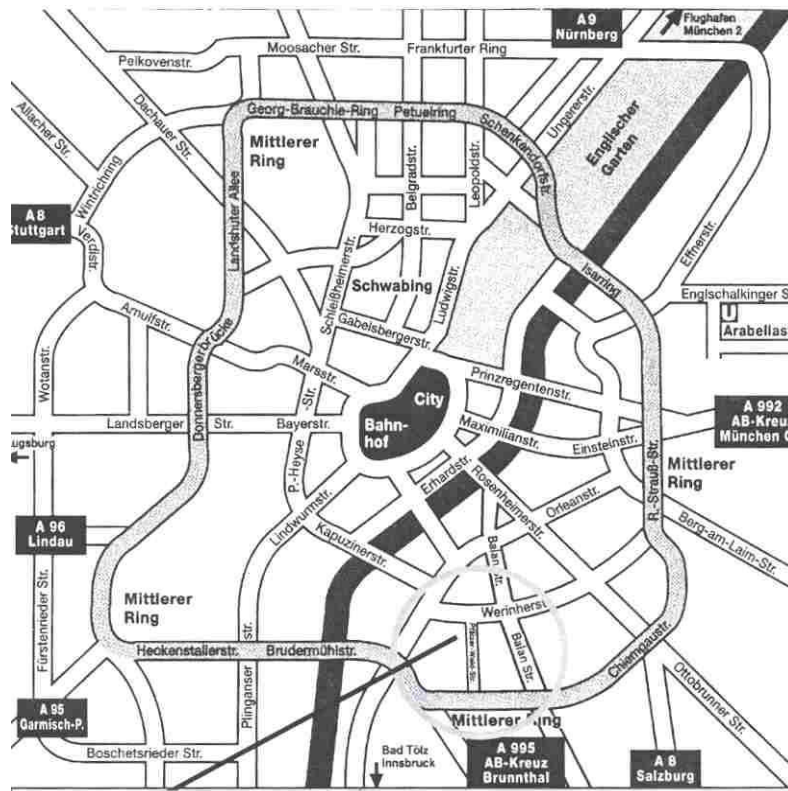

Fachverband Sanitär-, Heizungs- und Klimatechnik Bayern

Pfälzer-Wald-Straße 32
81539 München

So finden Sie uns:

Öffentliche Verkehrsmittel:

Vom Hauptbahnhof: U 2 Richtung Messestadt Ost, **Hst.** Giesinger Bahnhof, Ausgang Ungsteiner Str., weiter bis Bad-Dürkheimer-Str., rechts in die Pfälzer-Wald-Str., 50 m bis FV SHK

Mit dem Auto

Von der Autobahn **Stuttgart (A8)**

Autobahnkreuz Eschenrieder Spange > Richtung Autobahnkreuz München Nord - Richtung München (A9) > **Richtung** München-Schwabing > Richtung Salzburg (A8) > **Mittlerer Ring Ost** - Schenkendorfstr. > Isarring - Richard-Strauß-Str. > Leuchtenberggring-Innsbrucker Ring > rechts Chiemgaustraße > nach OMV-Tankstelle rechts in die Pfälzer-Wald-Straße.

Von der Autobahn **Salzburg (A8)**

Brunnthal-Dreieck > Richtung München Perlach > Autobahnende Richtung Ramersdorf > links Chiemgaustraße > nach OMV-Tankstelle rechts in die Pfälzer-Wald-Straße.

Achtung!
Die Geschäftsstelle liegt **innerhalb** der **Umweltzone**

Von der Autobahn **Lindau (A96)**

Autobahnende München-Sendling > Richtung BAB Salzburg (A8) > Luise-Kiesselbach-Platz - Heckenstallerstraße - Brudermühltunnel - Candidtunnel - rechts halten > **Richtung Neue Messe** > links über Tegernseer Landstraße in die Chiemgaustraße > nach S-Bahn Unterführung, vor der OMV-Tankstelle links in die Pfälzer-Wald-Straße.