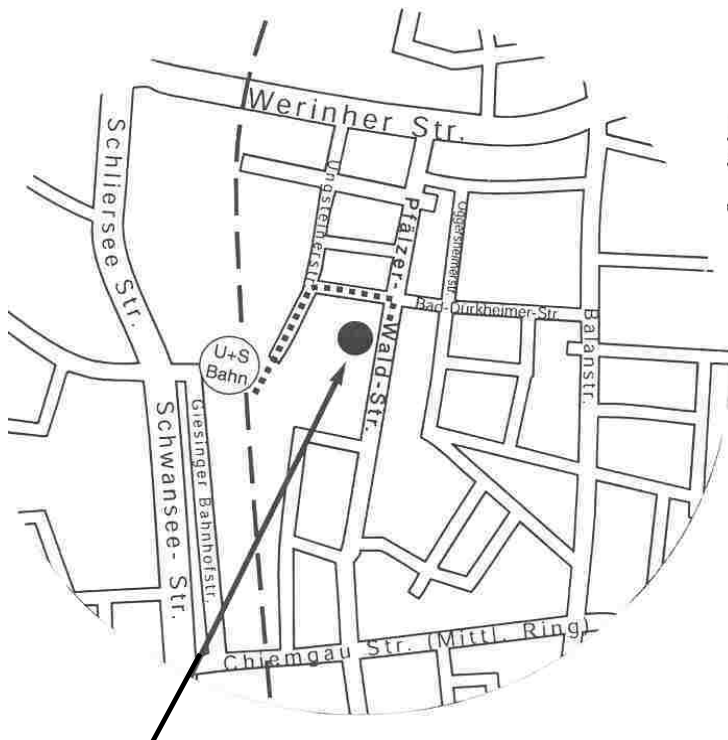

Fachverband Sanitär-, Heizungs- und Klimatechnik Bayern

Pfälzer-Wald-Straße 32
81539 München

So finden Sie uns:

Öffentliche Verkehrsmittel:

Vom Hauptbahnhof: U 2 Richtung Messestadt Ost, **Hst.** Giesinger Bahnhof, Ausgang Ungsteiner Str., weiter bis Bad-Dürkheimer-Str., rechts in die Pfälzer-Wald-Str., 50 m bis FV SHK

Vom Flughafen: S-Bahn Linie S 8 bis Ostbahnhof, umsteigen in S 3 oder S 7, **Hst.** Giesinger Bahnhof, weiter siehe oben!

Fachverband SHK Bayern - Pfälzer-Wald-Straße 32
81539 München - Tel.: 089 / 54 61 57-0

Mit dem Auto

Von der Autobahn **Stuttgart (A8)**

Autobahnkreuz Eschenrieder Spange > Richtung Autobahnkreuz München Nord - Richtung München (A9) > **Richtung** München-Schwabing > Richtung Salzburg (A8) > **Mittlerer Ring Ost** - Schenkendorfstr. > Isarring - Richard-Strauß-Str. > Leuchtenberggring-Innsbrucker Ring > rechts Chiemgaustraße > nach OMV-Tankstelle rechts in die Pfälzer-Wald-Straße.

Von der Autobahn **Salzburg (A8)**

Brunnthal-Dreieck > Richtung München Perlach > Autobahnende Richtung Ramersdorf > links Chiemgaustraße > nach OMV-Tankstelle rechts in die Pfälzer-Wald-Straße.