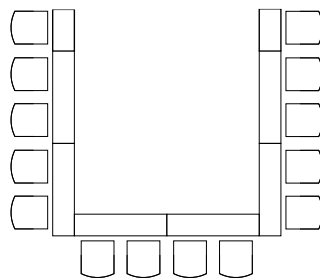

Seminar- und Tagungsräume der Förderungsgesellschaft SHK Bayern mbH

Infomappe zu allgemeinen Informationen, Grundrissen, Konditionen und Kontakt

Seminarraum EG

Seminarraum EG

Großer Seminarraum EG / Fläche ca. 70 m²

Kleiner Seminarraum EG / Fläche ca. 32 m²

Seminarräume (groß + klein) Fläche ca. 102 m²

Hier sehen Sie 3 Beispiele, wie unsere Seminar- und Tagungsräume im EG bestuhlt werden könnten. Alle Räume können aber ganz individuell nach ihren Vorstellungen bestuhlt und gestellt werden.

Stellmöglichkeiten:

Parlamentarisch
Max. 20 Plätze

Reihenbestuhlung
Max. 20 Plätze

U-Form
Max. 20 Plätze

Konditionen und Pauschalen:

Großer Seminarraum EG	ganztags	590,00 €
Großer Seminarraum EG	halbtags	390,00 €
Kleiner Seminarraum EG	ganztags	290,00 €
Kleiner Seminarraum EG	halbtags	200,00 €
Seminarraum 3. OG	ganztags	590,00€
Seminarraum 3. OG	halbtags	390,00 €
Servicepauschale (Ohne Verpflegung)		150,00 €
Catering		Auf Anfrage