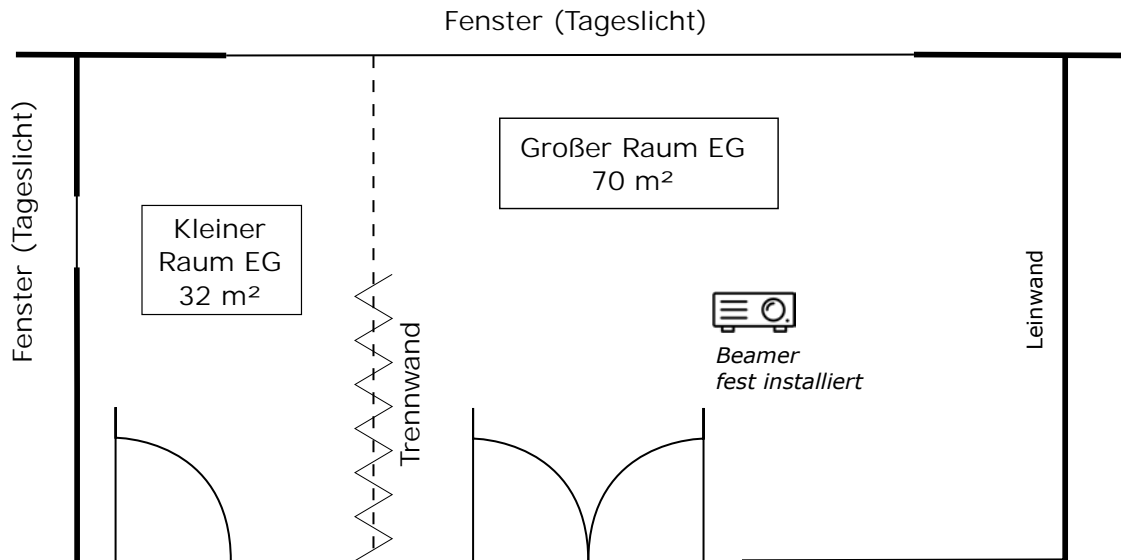

Seminar- und Tagungsräume der Förderungsgesellschaft SHK Bayern mbH

Infomappe zu allgemeinen Informationen, Grundrissen, Konditionen und Kontakt

Seminarraum EG

Seminarraum EG

Großer Seminarraum EG / Fläche ca. 70 m²

Kleiner Seminarraum EG / Fläche ca. 32 m²

Seminarräume (groß + klein) Fläche ca. 102 m²

Hier sehen Sie 3 Beispiele, wie unsere Seminar- und Tagungsräume im EG bestuhlt werden könnten. Alle Räume können aber ganz individuell nach ihren Vorstellungen bestuhlt und gestellt werden.