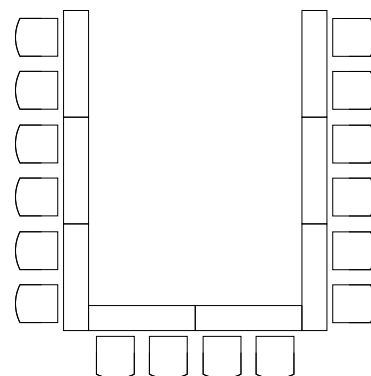

Kleiner Seminarraum EG / Fläche ca. 32 m²

Seminarräume (groß + klein) Fläche ca. 102 m²

Hier sehen Sie 3 Beispiele, wie unsere Seminar- und Tagungsräume im EG bestuhlt werden könnten. Alle Räume können aber ganz individuell nach ihren Vorstellungen bestuhlt und gestellt werden.

Für weitere Informationen kontaktieren Sie uns gerne unter Tel.: 089/546157-76.

Seminarraum 3. OG

Fläche ca. 30 m²

Moderne Technik u.a. Beamer, tragbare Kamera, Dokumentenkamera für die Darstellung von Schriftstücken, Interaktive Bearbeitung von Dokumenten durch Touch-Pen

Stellmöglichkeiten:

Parlamentarisch
Max. 20 Plätze

Reihenbestuhlung
Max. 20 Plätze

U-Form
Max. 20 Plätze

Konditionen und Pauschalen:

Großer Seminarraum EG	ganztags	590,00 €
Großer Seminarraum EG	halbtags	390,00 €
Kleiner Seminarraum EG	ganztags	290,00 €
Kleiner Seminarraum EG	halbtags	200,00 €
Seminarraum 3. OG	ganztags	590,00€
Seminarraum 3. OG	halbtags	390,00 €
Servicepauschale (Ohne Verpflegung)		150,00 €
Catering		Auf Anfrage